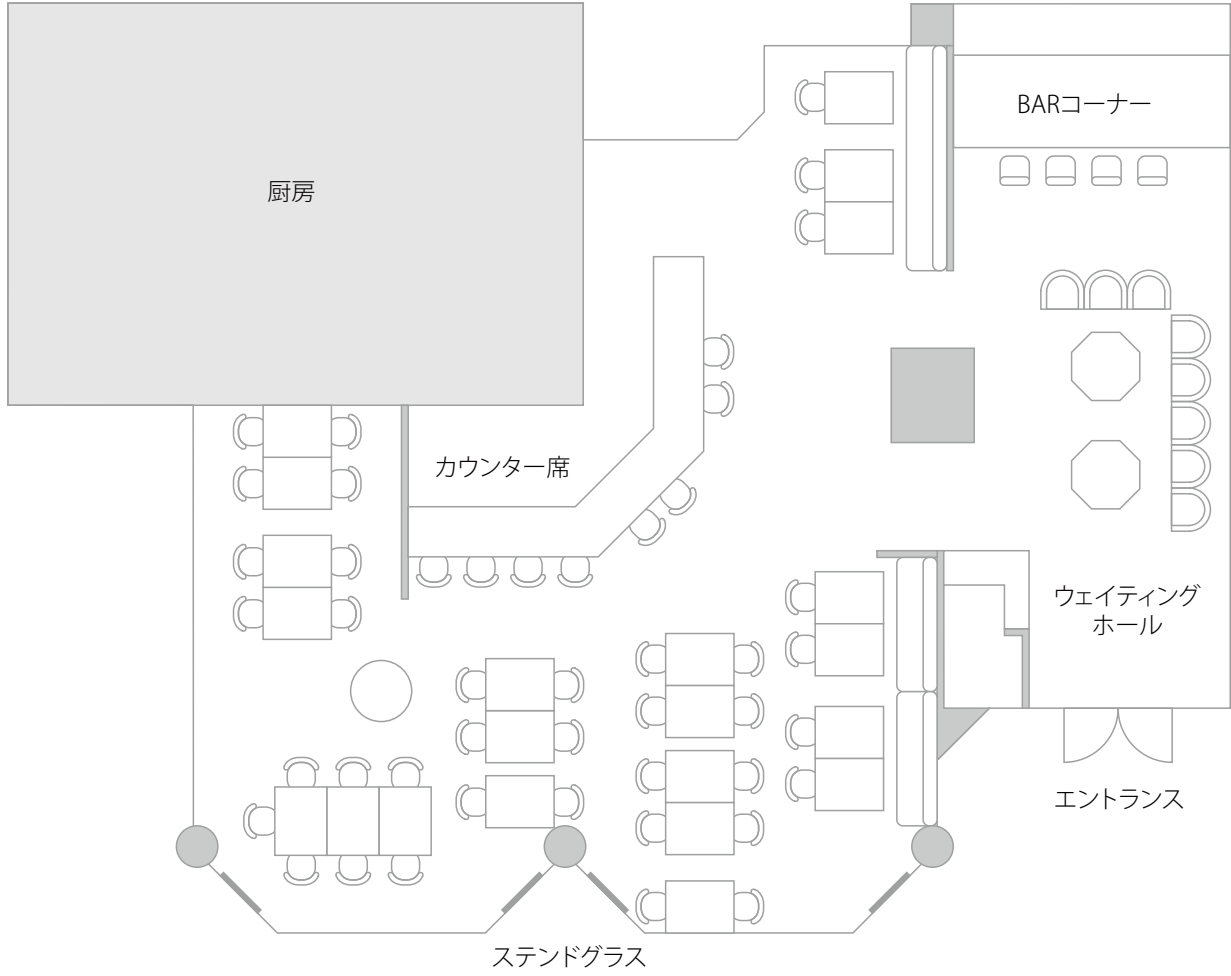

■ レストラン1F 店内図

元横濱
町霧
MU 霧
TEKI 笛
RO 楼