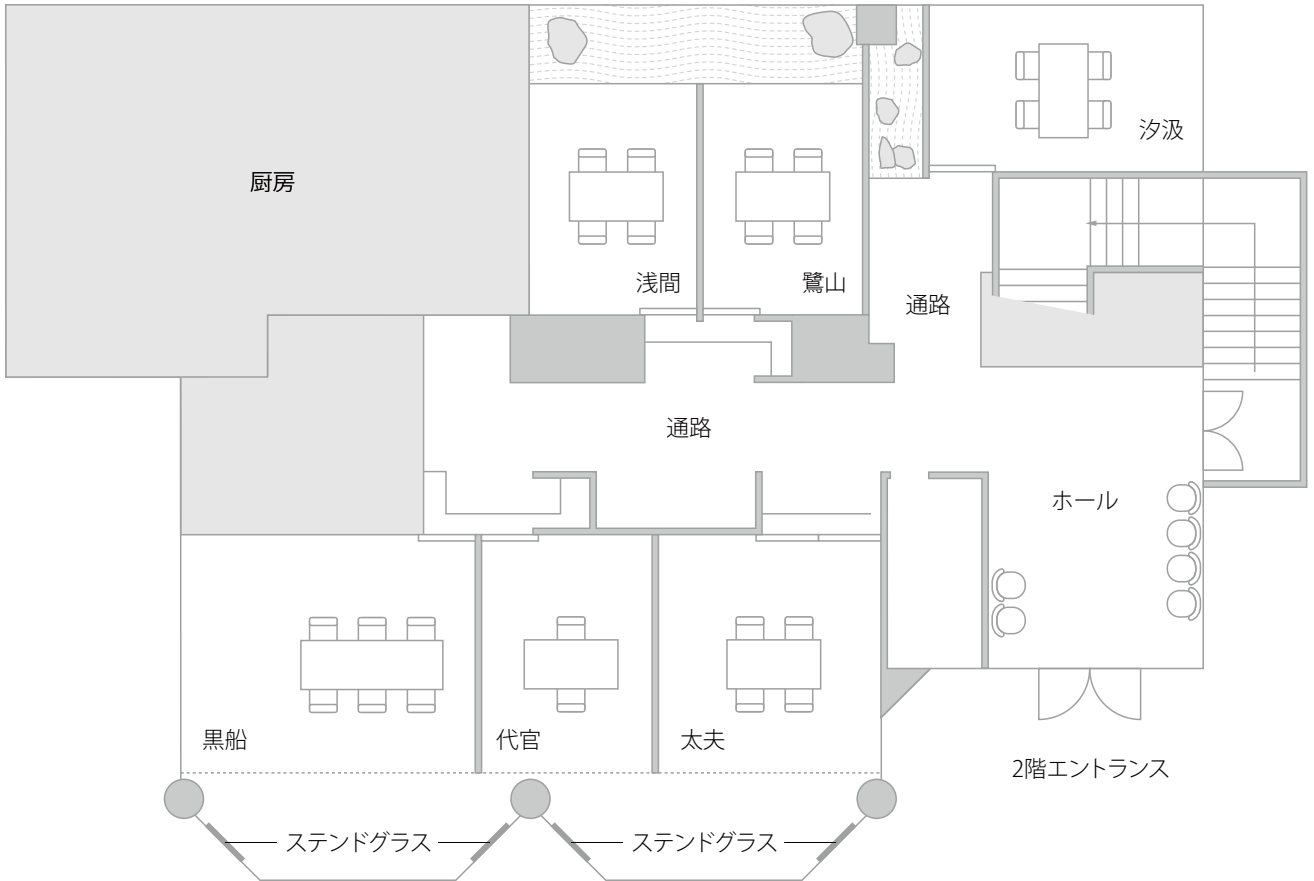

■ レストラン2F 店内図

元横  
町濱  
霧  
MU  
TEKI  
RO  
笛  
楼