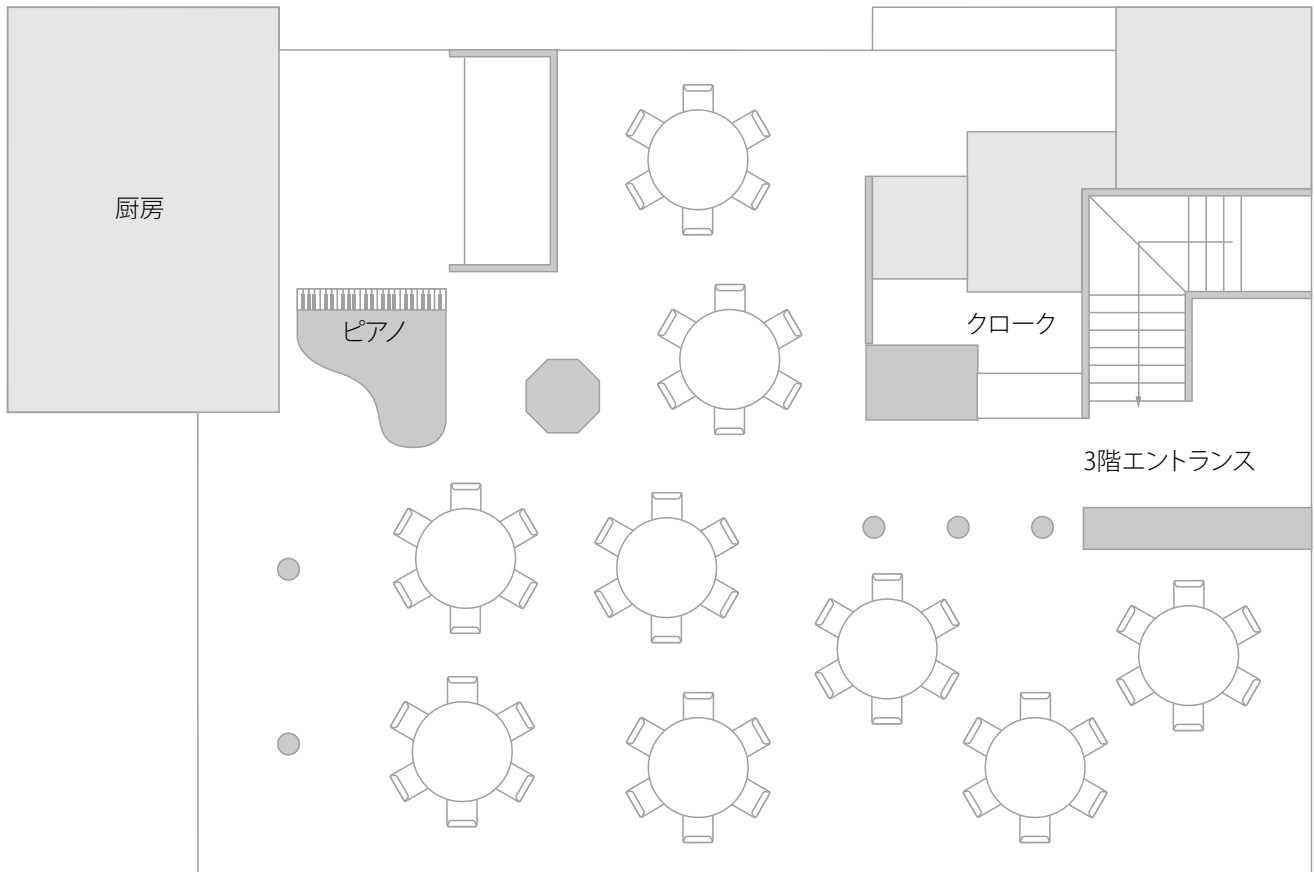

■ レストラン3F 店内図

元横
町濱
霧
MU
TEKI
RO
笛
楼