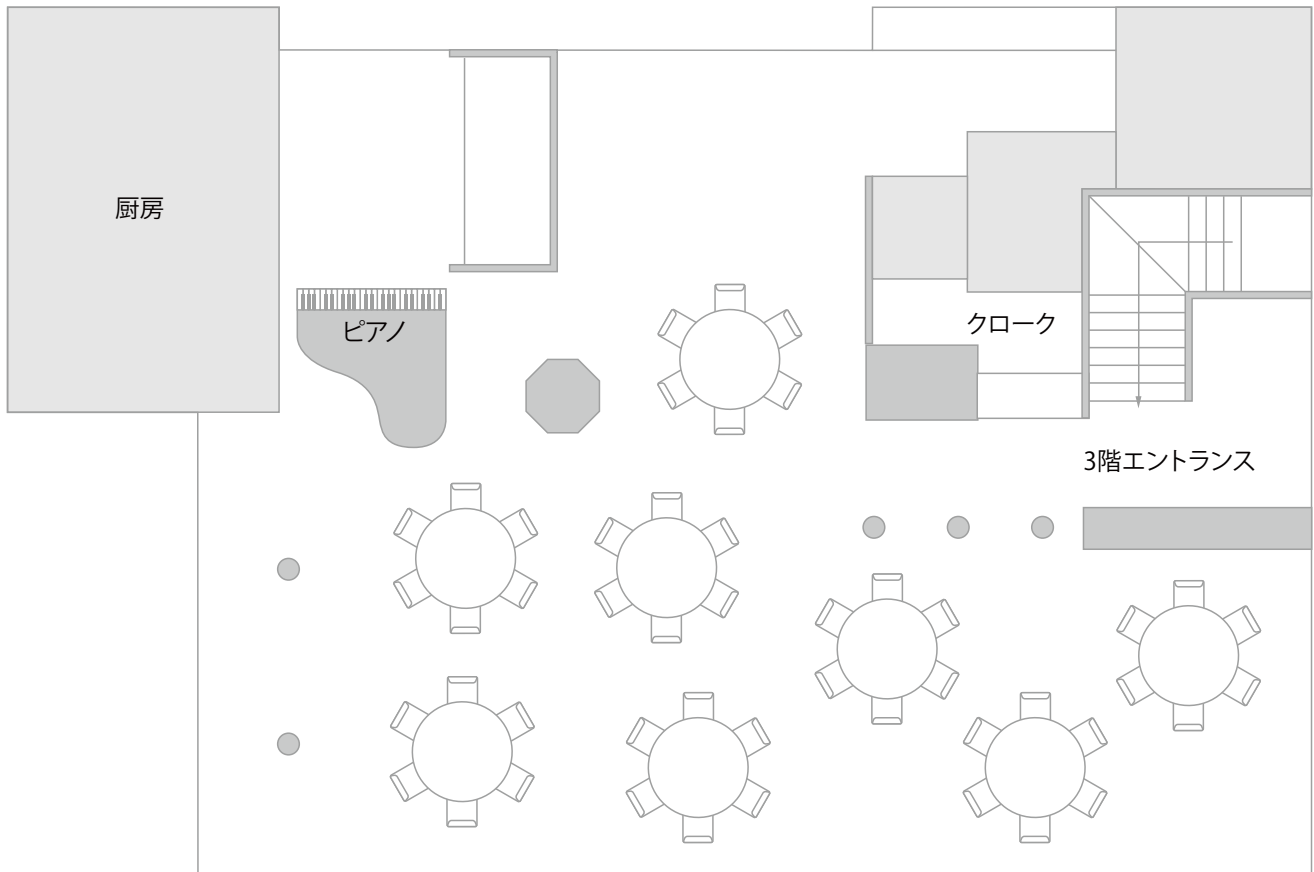

■ レストラン3F 店内図

元横
町濱
霧
MU
TEKI
RO
笛
楼